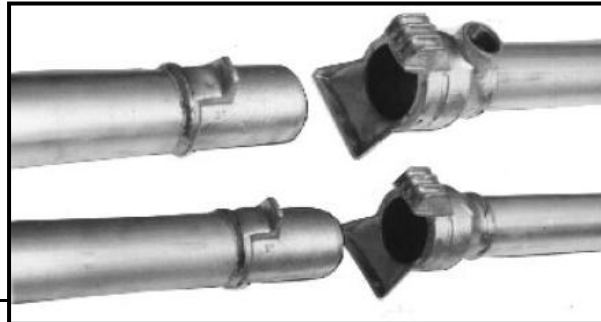

HUMET

Beregeningsbuizen & accessoires

Serie: Humet

Serie: Humet

Open (met 1" aansluiting)
 Dicht

Art. Nr	Type	Maat	Lengte	1" aansl.
33H003.000	Humet	3"	6mtr	Nee
33H004.000	Humet	4"	6mtr	Nee
33H005.000	Humet	5"	6mtr	Nee
33H002.100	Humet	2"	6mtr	Ja
33H003.100	Humet	3"	6mtr	Ja
33H004.100	Humet	4"	6mtr	Ja
33H003.200	Humet	3"	3mtr	Nee
33H004.200	Humet	4"	3mtr	Nee
33H002.300	Humet	2"	3mtr	Ja
33H003.300	Humet	3"	3mtr	Ja
33H004.300	Humet	4"	3mtr	Ja